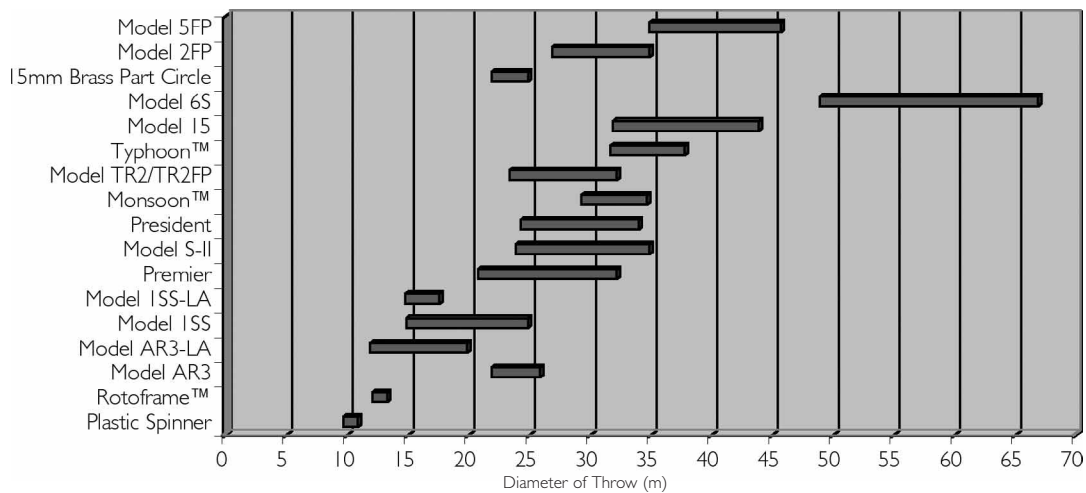

	15mm	20mm	25mm	32mm	Metal	Plastic	Full Circle	Part Circle	Single Nozzle	Double Nozzle
Plastic Spinner	o M					o	o		o	
Rotoframe™	o F	o F				o	o		o	
Model AR3	o M					o	o		o	o
Model AR3-LA	o M					o	o		o	
Model ISS	o M				o		o		o	
Model ISS-LA	o M				o		o		o	
Premier	o M	o M			o		o		o	o
Model S-II		o M				o	o		o	o
President		o M			o		o		o	o
Monsoon™			o F		o		o		o	o
Model TR2		o M			o		o		o	o
Model TR2FP		o M			o			o	o	
Typhoon™			o F		o		o		o	
Model I5			o F		o		o		o	o
Model 6S				o M	o		o			o
15mm Brass Part	o M				o			o	o	
Model 2FP		o M			o			o	o	
Model 5FP			o F		o			o	o	

### Diameter of Throw Comparison